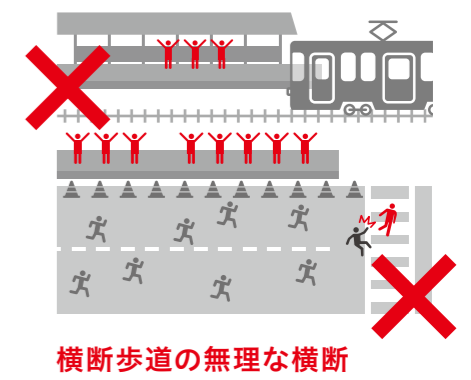

交通規制中の歩行者・観客の皆様へお願い

大会当日のコース沿道における以下のような行為は、危険ですのでおやめください。

車道上での応援
(十字路の場合)

車道上での応援
(T字路の場合)

電停上での応援

横断歩道の無理な横断

ご不便をおかけいたしますが、ご協力のほど何卒よろしくお願いいたします。